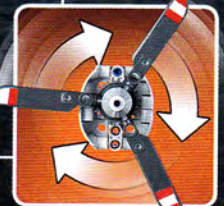

TECHNIC

Una marcia in più con le Power Functions!

Questi modelli LEGO® Technic sono una vera e propria sfida per i costruttori più esperti. Scopri la cura dei più piccoli particolari e utilizza le Power Functions per azionare le parti mobili!

42025
Aereo da carico
10-16 anni.

Novità
Marzo

Con ogni set LEGO® Technic puoi costruire il modello principale ed un modello alternativo.