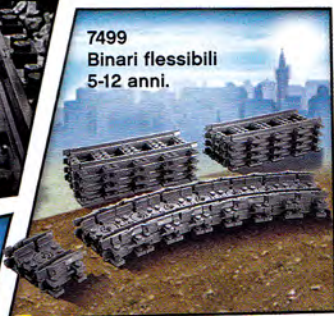

7499
Binari flessibili
5-12 anni.