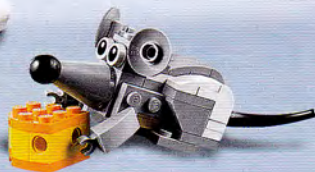

LEGO BRICKS & MORE - CREATOR

CREATOR

LEGO.IT/CREATOR

31021
Gatto e Topo
7-12 anni.

31004
Aquila
7-12 anni.

31019
Animali della Giungla
7-12 anni.

31022
Turbo Quad
7-12 anni.

31005
Camion
trasportatore
7-12 anni.