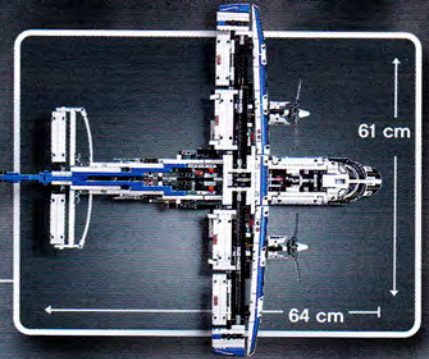

Admiral Ackbar™
Han Solo™
A-wing Pilot™

75020

Max Rebo™
Weequay Skiff Guard™
Ree-Yees™
R2-D2™
Princess Leia™
Jabba the Hutt™

TECHNIC

Una marcia in più con le Power Functions!

Questi modelli LEGO® Technic sono una vera e propria sfida per i costruttori più esperti. Scopri la cura dei più piccoli particolari e utilizza le Power Functions per azionare le parti mobili!