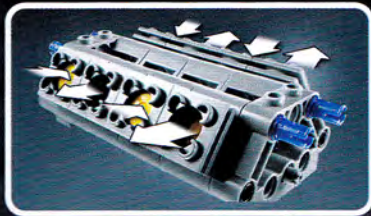

+ power functions™

11-16
Anni

LEGO TECHNIC

Braccio
estensibile
e retrattile

Braccio gru
sollevabile e
abbassabile

3

1

Argano con
gancio

2 Martinetti
mobili

Unità motore per funzioni motorizzate

Contiene:

Vano batterie

Motore