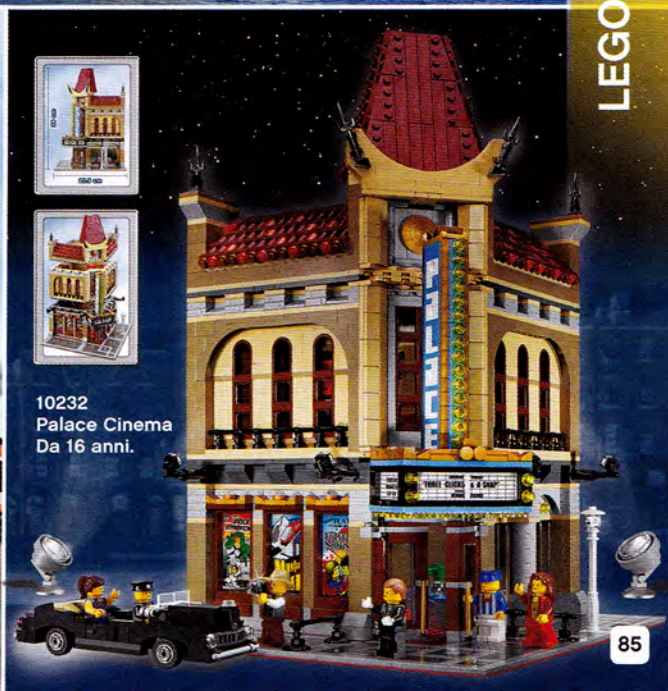

12+
Anni

LEGO SPECIALE COLLEZIONISTI