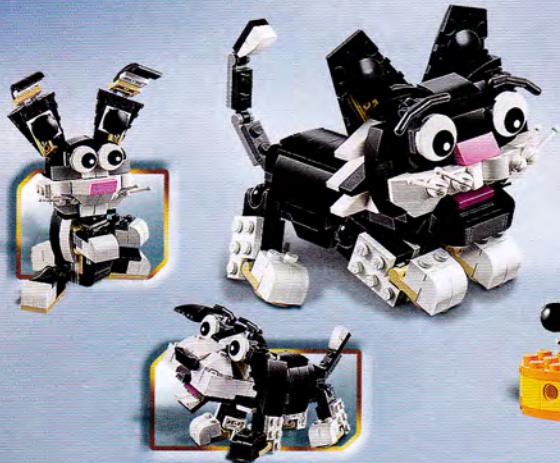

Novità
Marzo31017
Sunset
Speeder
6-12 anni.31003
Elicottero rosso
6-12 anni.Novità
Marzo31018
Grand Cruiser
7-12 anni.31002
Auto da corsa
6-12 anni.Novità
Marzo31015
Espresso smeraldo
6-12 anni.31014
Super scavatrice
6-12 anni.Novità
Marzo31013
Tuono rosso
6-12 anni.Novità
Marzo

LEGO BRICKS & MORE - CREATOR

CREATOR

LEGO.IT/CREATOR

31021
Gatto e Topo
7-12 anni.

31004
Aquila
7-12 anni.

31019
Animali della Giungla
7-12 anni.

31022
Turbo Quad
7-12 anni.

31005
Camion
trasportatore
7-12 anni.