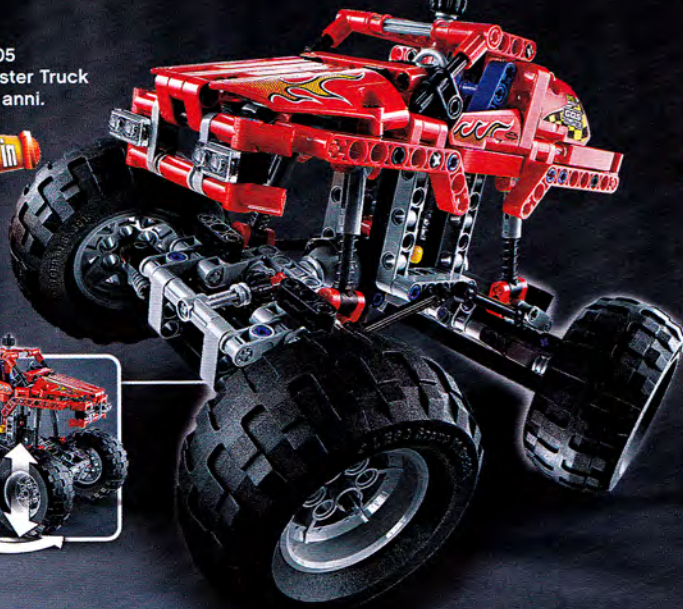

...Proprio come il modello vero!

42007
Moto da cross
9-16 anni.

42004
Mini scavatrice
8-14 anni.

42006
Escavatore gigante
10-16 anni.

42002
Hovercraft
8-14 anni.

7-16
Anni

LEGO TECHNIC

42001
Mini-fuoristrada
7-14 anni.

42005
Monster Truck
9-16 anni.

SOLO NEI
MIGLIORI NEGOZI
DI GIOCATTOLE

42008
Camion da lavoro
10-16 anni.

**power
FUNCTIONS**

Sistema di
sollevamento e
abbassamento
idraulico

Contiene:

Vano batterie

Motore