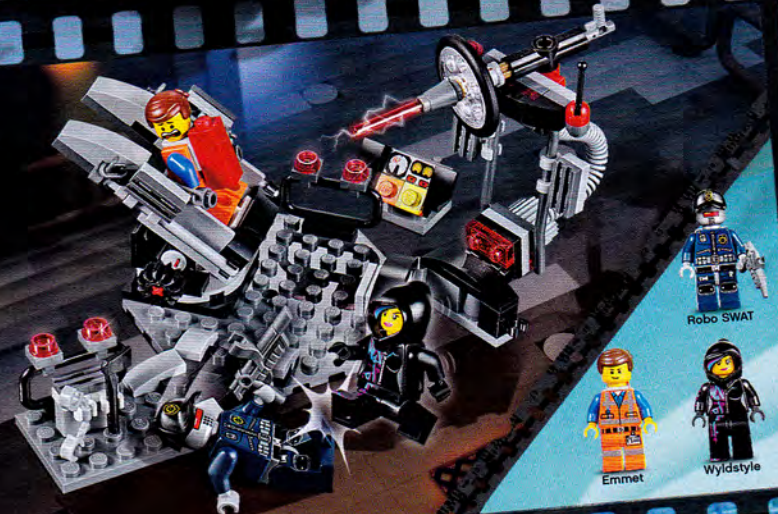

LEGO THE HOBBIT - THE LEGO MOVIE

LEGO

THE LEGO MOVIE

70805
Divora-spazzatura
8-14 anni.

2 in 1

2 in 1

70801
La stanza
della fusione
6-12 anni.

70800
Fuga sull'aliante
6-12 anni.