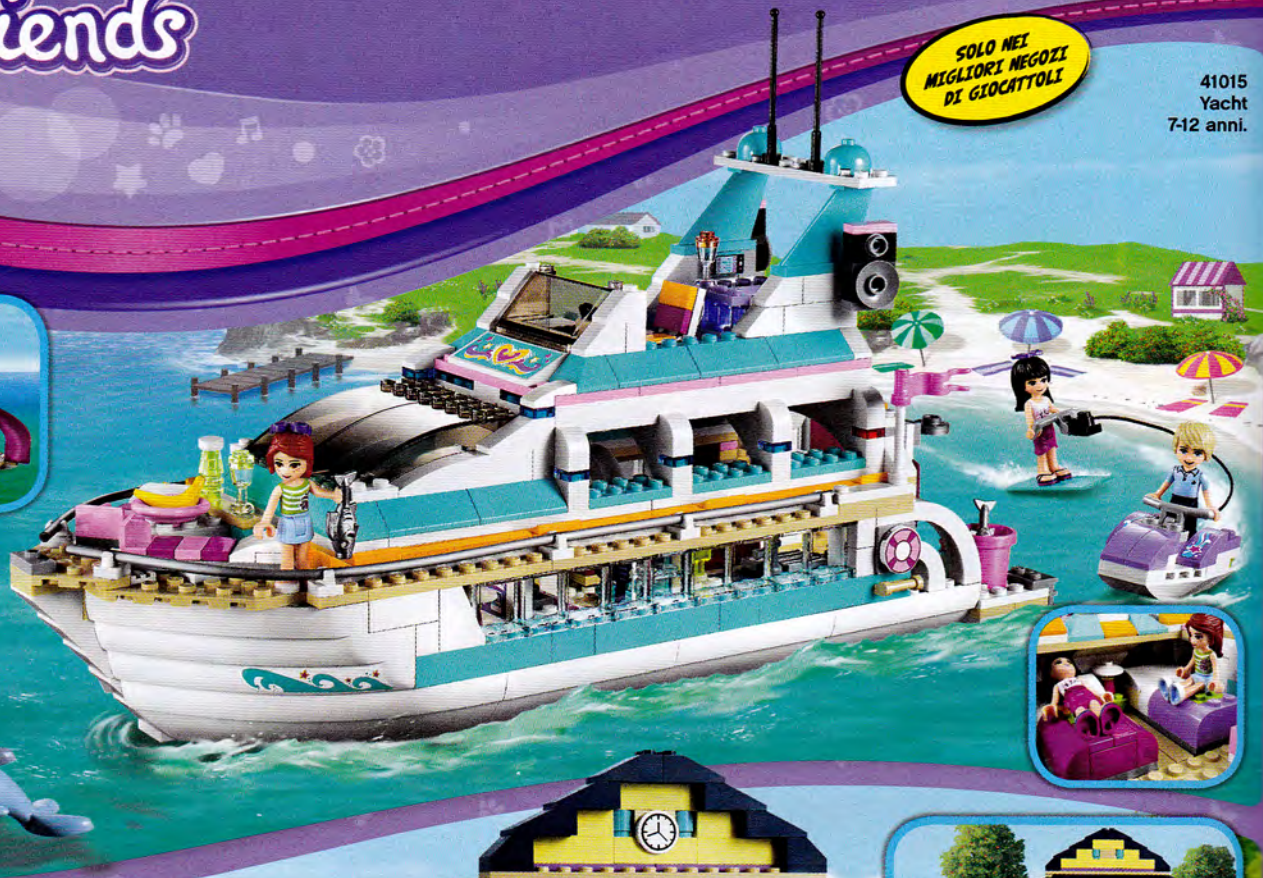

LEGO

Friends

SOLO NEI
MIGLIORI NEGOZI
DI GIOCATTOLE

41015
Yacht
7-12 anni.